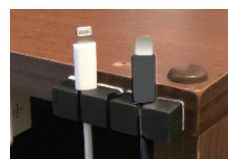

スマホを大画面で!

有線ミラーリング

ご利用手順

- 1 映像セレクターのSelectボタンを押し
お手持ちの端末のミラーリングに合わせる

- 2 音声セレクターのミラーリングボタンを押す

- 3 カラオケラック上部に設置している
ケーブルにお手持ちの端末を接続する

※接続による故障等の保証は一切致しかねます ※ご使用の端末やコンテンツにより再生できない場合がございます

ご不明な点がございましたら「ジャンタッチ」にて