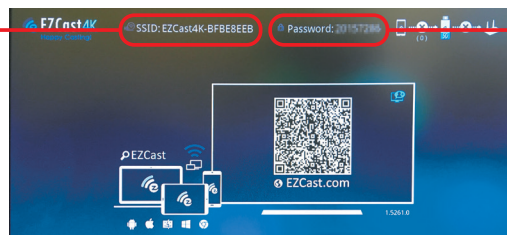

スマホを大画面・大音量で!

圧倒的ライブ感!

ご利用手順

1 映像セレクターのSelectボタンを押しミラーリングに合わせる

②カラオケ ③ミラーリング

2 音声セレクターの切り替えボタンのミラーリングを押す

②カラオケ ③ミラーリング

3 モニターに表示されたWi-Fiにスマホを接続する

Wi-Fi名 SSID: EZCast4K-BFBEBEB Password: 00157285 パスワード

4 ミラーリングする

《iPhoneの場合》
コントロールセンターを
表示させ、「画面ミラーリング」
から接続したWi-Fiの名前を
選択する

《Androidの場合》
「キャスト」「SmartView」
「マルチモニター」など
ミラーリングモードから、
接続した名前を選択する
※お使いの機種により異なります