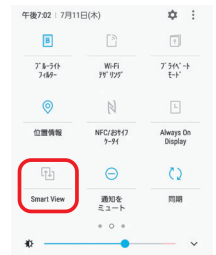

スマホを大画面・大音量で!

圧倒的ライブ感!

ご利用手順

1 映像セレクターのSelectボタンを押しミラーリングに合わせる

②カラオケ ③ミラーリング

2 音声セレクターの切り替えボタンのミラーリングを押す

②カラオケ ③ミラーリング

3 モニターに表示されたWi-Fiにスマホを接続する

Wi-Fi名 SSID: EZCast4K-BFBEBEB Password: 00157285 パスワード

4 ミラーリングする

《iPhoneの場合》
コントロールセンターを
表示させ、「画面ミラーリング」
から接続したWi-Fiの名前を
選択する

《Androidの場合》
「キャスト」「SmartView」
「マルチモニター」など
ミラーリングモードから、
接続した名前を選択する
※お使いの機種により異なります